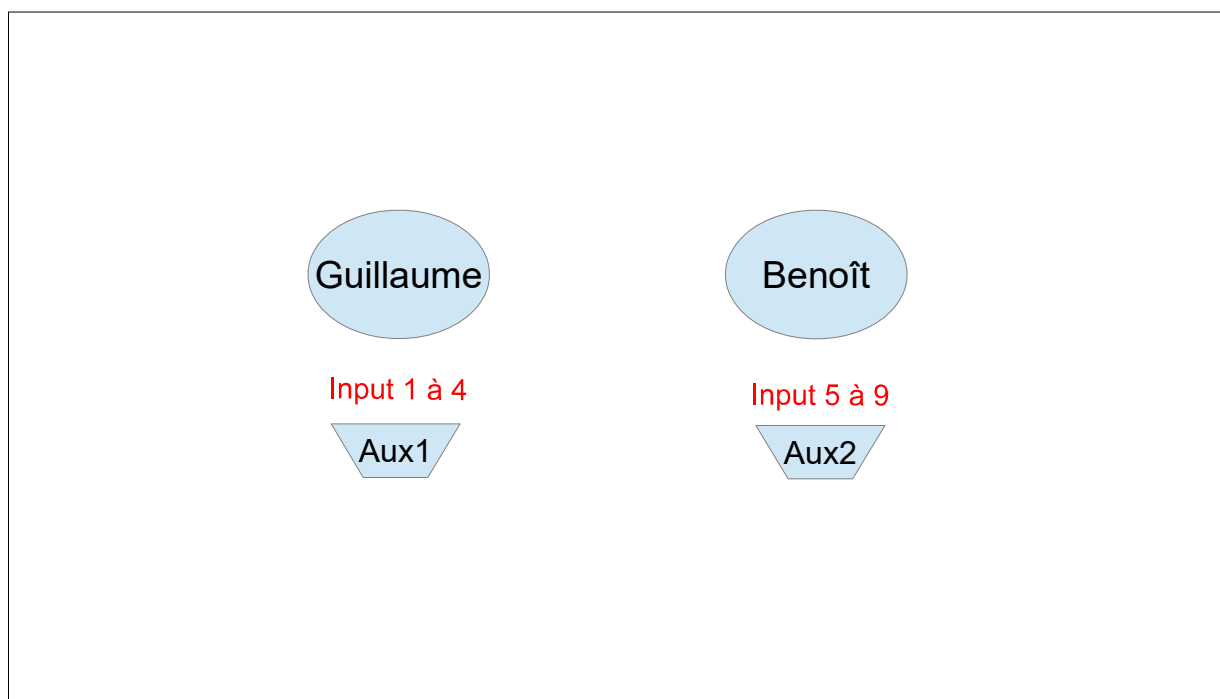

## DUO VENTASTIC – PATCH LIST & PLAN DE SCENE

N°	INPUT	PATCH	INSERT	PIED
1	VOX 1 / FLUTES	SM58 ou équivalent	rvb + comp	GP
2	CORNEMUSE / CLARINETTE	BG4 <b>fourni</b> ou eq.	-	GP
3	CLARINETTE 2	SM57 ou eq.	-	PP
4	BOURDON CORNEMUSE	Beta 98 filaire <b>fourni</b>	-	-
5	KICK STOMPBOX	DI	comp	-
6	ACCORDEON MD	M88 <b>fourni</b>	rvb	PP
7	ACCORDEON 1 MG	ATM350 <b>fourni</b>	-	-
8	ACCORDEON 2 MG	BETA 98 HF <b>fourni</b>	-	-
9	VOX 2	BETA 58 / SM 58	rvb + comp	GP
<b>Aux 1</b>	<b>GUILLAUME</b>			
<b>Aux 2</b>	<b>BENOIT</b>			

Dimensions minimales de la scène (lxp): 3 m x 2 m

Pour toute question, contactez Benoit : 06.63.84.10.36 / [pradinesbenoit@gmail.com](mailto:pradinesbenoit@gmail.com)